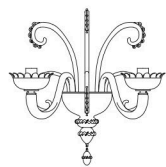

7092

Glass colour

Clear glass with gold decorations

Frame finish

7092 A2

HALO/LED
E 14
2 x MAX 46W

45
17 6/8"

45
17 6/8"

5,00 Kg
0,084 m³

7092 A3

HALO/LED
E 14
3 x MAX 46W

50
19 5/8"

50
19 5/8"

6,00 Kg
0,084 m³

Matt gold 7092 K6

HALO/LED
E 14
6 x MAX 46W