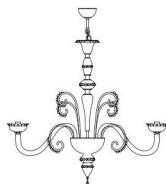

7092

Glass colour

Clear glass with gold decorations

Frame finish

7092 A2

HALO/LED
E 14
2 x MAX 46W

45
17 6/8"

45
17 6/8"

75
29 1/2"

Ø 70
27 1/2"

15,00 Kg
0,252 m³

7092 K8

HALO/LED
E 14
8 x MAX 46W

83
32 5/8"

Ø 87
34 1/4"

21,00 Kg
0,423 m³

7092 K10

HALO/LED
E 14
10 x MAX 46W

96
37 3/4"

Ø 100
39 3/8"

25,00 Kg
0,423 m³

7092 R6

HALO/LED
E 14
6 x MAX 46W

195
76 3/4"